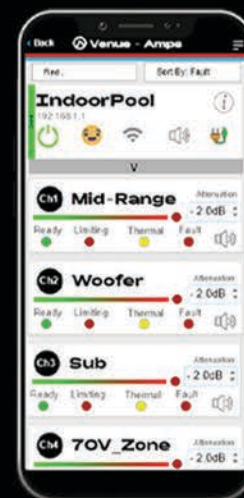

Részletek:

www.leaprofessional.com

LEA PROFESSIONAL

LEA PROFESSIONAL

Bemutkoznak a Connect széria
professzionális erősítői...

Egy IoT/Felhő-alapú eszközcsalád webes applikációval történő vezéréssel és monitorozással, és három különböző csatlakozási lehetőséggel: a meglévő WiFi használatával, az eszköz beépített Access Point-ján keresztül, és vezetékes hálózaton is.

Csatornánként
választható
alacsony/magas
impedanciás mód

96 kHz DSP
hangváltó, PEQ,
delay, és limiter
funkciókkal

Szabadalmazott
Smart Power
Bridge
Technológia

Dante®
digitális audió átvitel
és analóg bemenetek