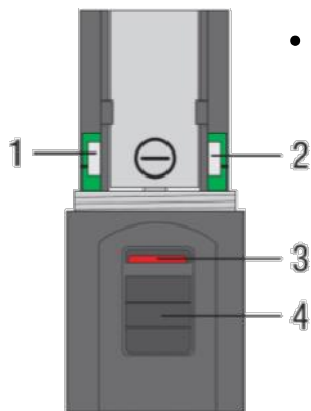

PROJECT STUDIO LINE

C1000 S MK 4

A SVÁJCI BICSKA ÚJ TULAJDONSÁGAI:

- 2x AA elem (alkáli és újratölthető)
- 0dB/-10dB
- 80Hz mélyvágás
- Aranyozott kapszulaház és XLR csatlakozó
- Hordtáska
- Új külső szélzsák: W1001
- Új sötét szín az új design-hoz igazodva (D5, C3000)
- *ENG/EFP*

1. Csillapító kapcsoló -10dB
2. Kapcsolható mélyvágó szűrő
3. Kontroll LED
4. On/Off kapcsoló

A doboz tartalma:

- C1000 S mikrofon
- W1001 szélzsák
- PB1000 presence boost adapter (+5dB 5kHz-9kHz)
- PPC1000 iránykarakter adapter (kardioid->hiperkardioid)
- Hordtáska